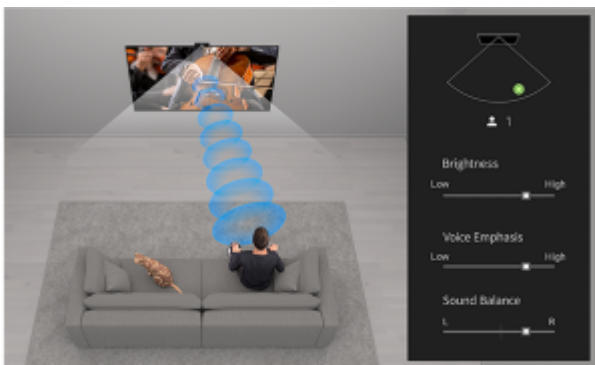

De beste plaats. Waar je bent. Altijd.

Perfect beeld en geluid, waar u ook bent. Door uw locatie, de helderheid van uw omgeving en reflecties van omgevingslicht te detecteren, past BRAVIA Cam™ de helderheid, het contrast, de geluidsbalans en het volume aan om u een optimale ervaring te bieden, waar u ook bent.

Automatische energiebesparing

Energiezuinig. Met BRAVIA Cam™ optimaliseert de automatische energiebesparingsmodus uw energieverbruik door het scherm automatisch te dimmen wanneer u niet voor de tv zit.

Bovenstaande informatie is uitsluitend informatief/indicatief en aan wijziging onderhevig

	Elektro Smets
MA	9u tot 12u en 13u tot 18u
DI	9u tot 12u en 13u tot 18u
WOE	GESLOTEN
DO	9u tot 12u en 13u tot 18u
VRIJ	9u tot 12u en 13u tot 18u
ZAT	9u tot 17u
ZON	GESLOTEN

	Stereorama
MA	GESLOTEN
DI	10u tot 18u
WOE	10u tot 18u
DO	10u tot 18u
VRIJ	10u tot 18u
ZAT	10u tot 17u30
ZON	GESLOTEN