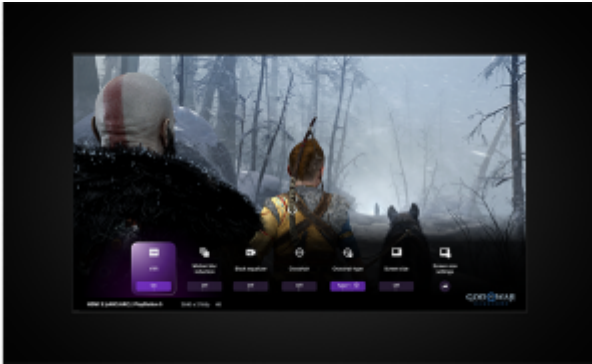

Eén plek voor al uw game-instellingen

Het is nog nooit zo eenvoudig geweest om uw gamestatus, instellingen en ondersteuningsfuncties in te stellen. Alle essentiële functies zijn binnen handbereik voor extra gemak en eenvoud.

Dolby Vision® voor gamen. Ondersteund.

Zo zou je gamewereld eruit moeten zien Ongelooflijk levendige kleuren, realistisch contrast tussen licht en donker, intense helderheid. Met Dolby Vision® bereiken games een geheel nieuw niveau van diepte en realisme.

Bovenstaande informatie is uitsluitend informatief/indicatief en aan wijziging onderhevig

	Elektro Smets		Stereorama
MA	9u tot 12u en 13u tot 18u	MA	GESLOTEN
DI	9u tot 12u en 13u tot 18u	DI	10u tot 18u
WOE	GESLOTEN	WOE	10u tot 18u
DO	9u tot 12u en 13u tot 18u	DO	10u tot 18u
VRIJ	9u tot 12u en 13u tot 18u	VRIJ	10u tot 18u
ZAT	9u tot 17u	ZAT	10u tot 17u30
ZON	GESLOTEN	ZON	GESLOTEN