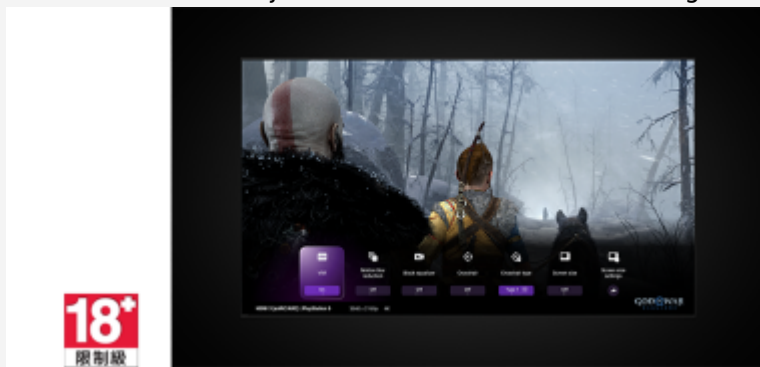

Eén plek voor al uw game-instellingen

Het is nog nooit zo eenvoudig geweest om uw gamestatus, instellingen en ondersteuningsfuncties in te stellen. Alle essentiële functies zijn binnen handbereik voor extra gemak en eenvoud.