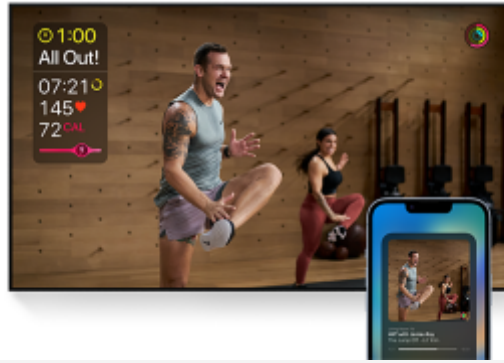

met een tik of door Siri te vragen.