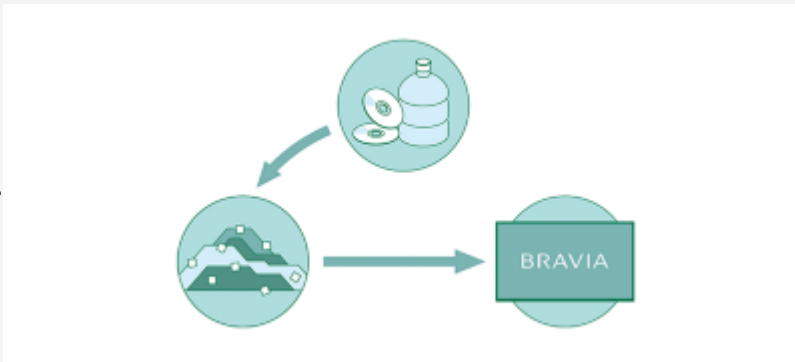

Gemaakt met gerecycled plastic

Duurzaam Gebouwd. Onze compacte high-end Eco-afstandsbediening bestaat uit ongeveer 80 van gerecycled

plastic.