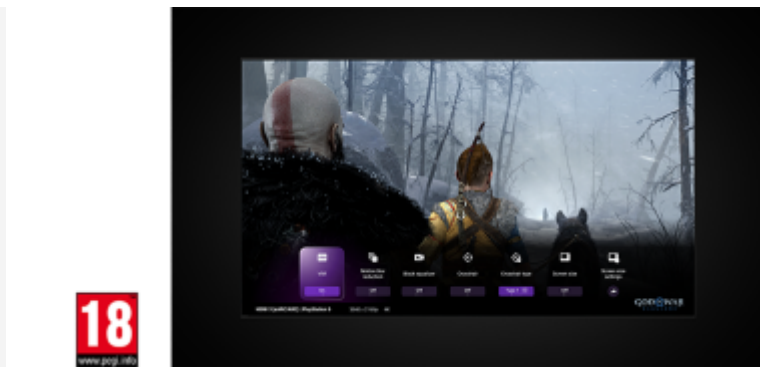

Eén plek voor al uw game-instellingen

Het is nog nooit zo eenvoudig geweest om uw gamestatus, instellingen en ondersteuningsfuncties in te stellen. Alle essentiële functies zijn binnen handbereik voor extra gemak en eenvoud.

Eén plek voor al uw game-instellingen

Het is nog nooit zo eenvoudig geweest om uw gamestatus, instellingen en ondersteuningsfuncties in te stellen. Alle essentiële functies zijn binnen handbereik voor extra gemak en eenvoud.

Bovenstaande informatie is uitsluitend informatief/indicatief en aan wijziging onderhevig

	Elektro Smets
MA	9u tot 12u en 13u tot 18u
DI	9u tot 12u en 13u tot 18u
WOE	GESLOTEN
DO	9u tot 12u en 13u tot 18u
VRIJ	9u tot 12u en 13u tot 18u
ZAT	9u tot 17u
ZON	GESLOTEN

	Stereorama
MA	GESLOTEN
DI	10u tot 18u
WOE	10u tot 18u
DO	10u tot 18u
VRIJ	10u tot 18u
ZAT	10u tot 17u30
ZON	GESLOTEN