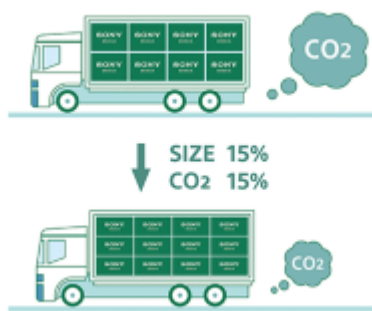

verpakking 48 plastics minder.

Een primeur in de sector. Verpakking ontworpen met biologisch afbreekbaar maritiem materiaal.

Onze verpakkingen houden rekening met het milieu. Wij zijn de eerste elektronicafabrikanten die verpakkingen van biologisch afbreekbaar maritiem materiaal op de markt brengen.

Minder verpakking. Minder CO2.

De verpakking is 15 keer kleiner en 12 lichter, waardoor het transport wordt geoptimaliseerd en de CO2-uitstoot

Bovenstaande informatie is uitsluitend informatief/indicatief en aan wijziging onderhevig