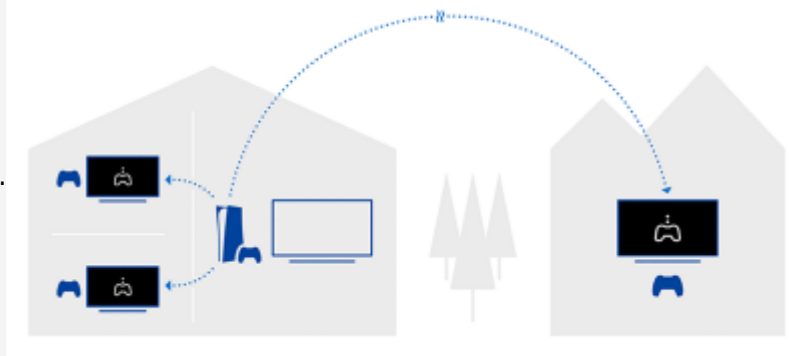

expressievere scènes.