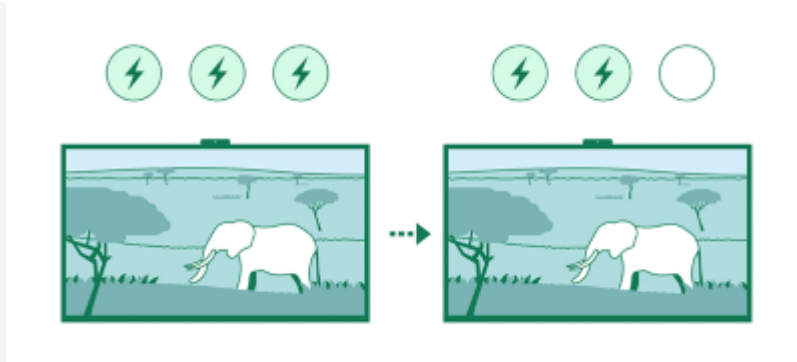

Behoud de helderheid. Energie besparen.

De helderheid van het scherm past zich aan uw kamer aan met behulp van een omgevingslichtsensor. Onze XR Backlight Master Drive-technologie bestuurt LED's nauwkeurig, waardoor u levensechte beelden krijgt en

tegelijkertijd energie bespaart.

Ga naar ECO-instellingen. Houd uw energieverbruik in de gaten.

Wijzig eenvoudig uw ECO-instellingen, één voor één of allemaal tegelijk. Met het Eco 2-dashboard vindt u al uw informatie op één plek. U kunt er zelfs uw energieverbruik mee monitoren voor maximale efficiëntie.

Bovenstaande informatie is uitsluitend informatief/indicatief en aan wijziging onderhevig

	Elektro Smets		Stereorama
MA	9u tot 12u en 13u tot 18u	MA	GESLOTEN
DI	9u tot 12u en 13u tot 18u	DI	10u tot 18u
WOE	GESLOTEN	WOE	10u tot 18u
DO	9u tot 12u en 13u tot 18u	DO	10u tot 18u
VRIJ	9u tot 12u en 13u tot 18u	VRIJ	10u tot 18u
ZAT	9u tot 17u	ZAT	10u tot 17u30
ZON	GESLOTEN	ZON	GESLOTEN