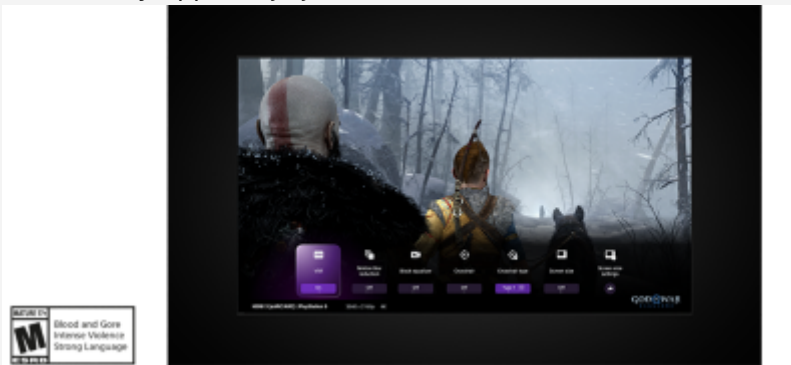

Stream PlayStation®-games naar uw BRAVIA-TV

Bedien uw PlayStation® op afstand, overal waar u een compatibele BRAVIA-TV hebt die met internet is verbonden. Met de PS Remote Play-app kun je je PS5® of PS4™ bedienen vanuit een andere kamer of zelfs vanuit het huis van

een vriend.