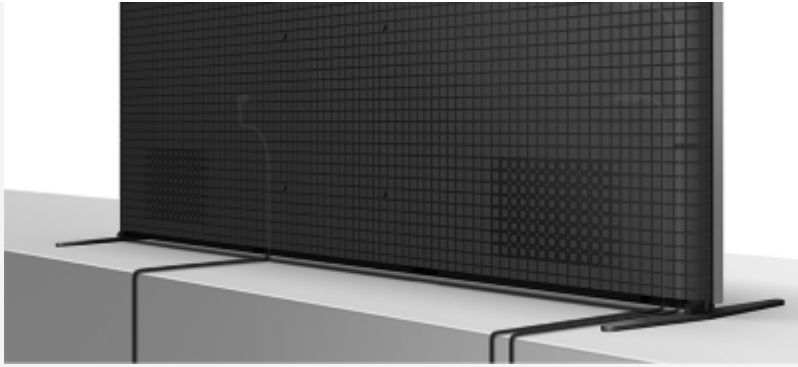

Elegant vanuit elke hoek

Geen lelijke kabels meer die rondslingeren op meubels. De achtercover en doorvoertules verbergen de kabels netjes voor een strak uiterlijk aan de voorkant, achterkant en zijkanten van de tv.

Perfect voor PlayStation®5

Dompel jezelf onder in het hart van de actie met BRAVIA. Adembenemende scènes, meeslepend geluid en exclusieve functies maken je favoriete games realistischer.

Bovenstaande informatie is uitsluitend informatief/indicatief en aan wijziging onderhevig

	Elektro Smets		Stereorama
MA	9u tot 12u en 13u tot 18u	MA	GESLOTEN
DI	9u tot 12u en 13u tot 18u	DI	10u tot 18u
WOE	GESLOTEN	WOE	10u tot 18u
DO	9u tot 12u en 13u tot 18u	DO	10u tot 18u
VRIJ	9u tot 12u en 13u tot 18u	VRIJ	10u tot 18u
ZAT	9u tot 17u	ZAT	10u tot 17u30
ZON	GESLOTEN	ZON	GESLOTEN