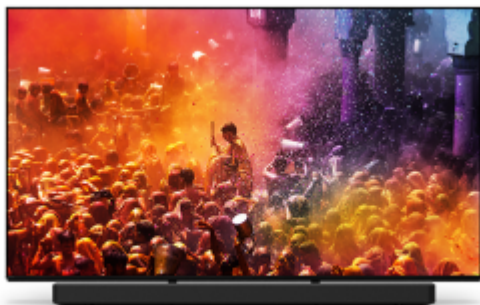

Zorgt voor een perfecte integratie van tv en soundbar, zonder dat de voet zichtbaar is

Zorgvuldig verborgen. Onze basis is een dunne, platte stalen plaat met een geborstelde metalen afwerking. Als je er een BRAVIA Home Cinema-systeem op plaatst, verdwijnt het vrijwel.

Een veelzijdige basis die zich aanpast aan jouw stijl

Absolute flexibiliteit. Met onze standaard met vier configuraties kunt u een buitenpositie, een binnenpositie voor kleinere planken of twee soundbar-posities kiezen, afhankelijk van uw kijkvoorkeuren.

Bovenstaande informatie is uitsluitend informatief/indicatief en aan wijziging onderhevig

	Elektro Smets		Stereorama
MA	9u tot 12u en 13u tot 18u	MA	GESLOTEN
DI	9u tot 12u en 13u tot 18u	DI	10u tot 18u
WOE	GESLOTEN	WOE	10u tot 18u
DO	9u tot 12u en 13u tot 18u	DO	10u tot 18u
VRIJ	9u tot 12u en 13u tot 18u	VRIJ	10u tot 18u
ZAT	9u tot 17u	ZAT	10u tot 17u30
ZON	GESLOTEN	ZON	GESLOTEN