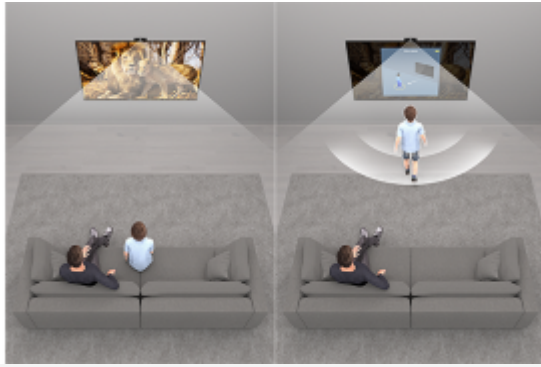

Nabijheidswaarschuwing

Houd uw kinderen uit de buurt. Met Proximity Alert kunt u een geschikte kijkafstand voor uw kind instellen en wordt het gewaarschuwd als het te dicht bij de tv komt.

Een handige manier om uw tv te bedienen

Zo eenvoudig als een knip van uw vingers. Met gebarenbediening kunt u met eenvoudige gebaren van kanaal wisselen, het volume aanpassen en nog veel meer, zonder afstandsbediening.

Bovenstaande informatie is uitsluitend informatief/indicatief en aan wijziging onderhevig

	Elektro Smets		Stereorama
MA	9u tot 12u en 13u tot 18u	MA	GESLOTEN
DI	9u tot 12u en 13u tot 18u	DI	10u tot 18u
WOE	GESLOTEN	WOE	10u tot 18u
DO	9u tot 12u en 13u tot 18u	DO	10u tot 18u
VRIJ	9u tot 12u en 13u tot 18u	VRIJ	10u tot 18u
ZAT	9u tot 17u	ZAT	10u tot 17u30
ZON	GESLOTEN	ZON	GESLOTEN