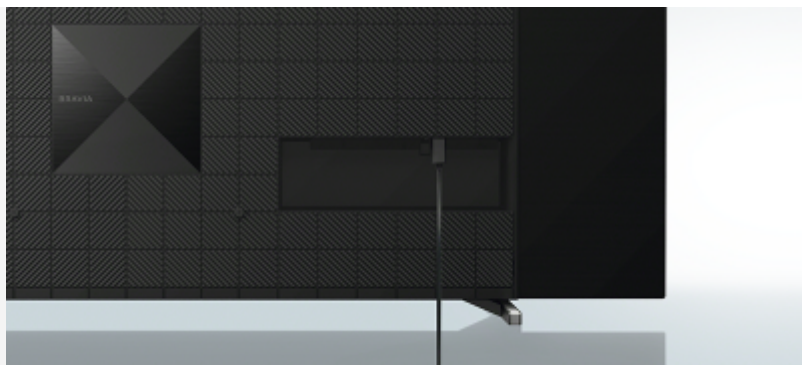

Veel functies in HDMI 2.1

Met 4K bij 120 fps, Variable Refresh Rate (VRR) en Auto Low Latency Mode (ALLM) bieden onze tv's vloeiende, scherpe bewegingen voor responsieve gameplay.

Milieukwaliteiten en kenmerken van onze producten

Sony streeft er niet alleen naar om producten, diensten en inhoud aan te bieden die u uitzonderlijke ervaringen bieden, maar streeft er ook naar om bij al zijn bedrijfsactiviteiten een ecologische voetafdruk van nul te hebben.

SPECIFICATIE

Aansluitingen

CI+ ingang	☒
HDMI Audio Return Channel (ARC)	eARC

Afspeelmogelijkheden

Smart TV	☒
Smart TV platform	Google TV

Audio

Surroundformaten	Dolby Atmos, Dolby Audio, DTS Digital Surround, DTS:X, DTS HD Master Audio

Bediening

Afstandsbediening	☒

Bovenstaande informatie is uitsluitend informatief/indicatief en aan wijziging onderhevig

	Elektro Smets		Stereorama
MA	9u tot 12u en 13u tot 18u	MA	GESLOTEN
DI	9u tot 12u en 13u tot 18u	DI	10u tot 18u
WOE	GESLOTEN	WOE	10u tot 18u
DO	9u tot 12u en 13u tot 18u	DO	10u tot 18u
VRIJ	9u tot 12u en 13u tot 18u	VRIJ	10u tot 18u
ZAT	9u tot 17u	ZAT	10u tot 17u30
ZON	GESLOTEN	ZON	GESLOTEN