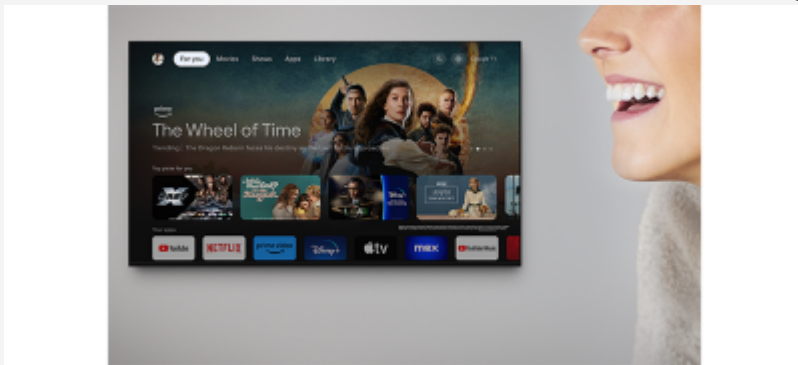

Blijf verbonden. Blijf kalm.

Bekijk alles in een comfortabeler licht voor meer gemoedsrust. De instelling Stil beeld is een beeldkwaliteitsmodus die de helderheid vermindert en zachtere kleuren en contrast gebruikt.