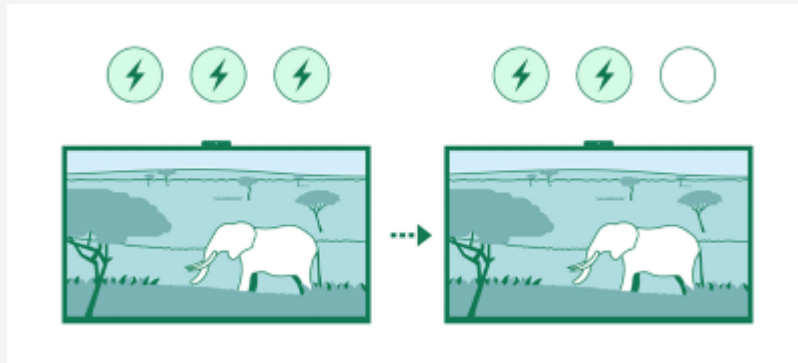

Evenwicht tussen het klimaat en entertainment

Minder gevolgen voor het milieu, meeslependere beelden en geluid. Met het Eco Dashboard van BRAVIA™ kun je het stroomverbruik optimaliseren. Tegelijkertijd verminder je het gebruik van nieuw plastic met ongeveer 60%, de verpakkingsovervang met 15% en het totale gewicht met 12%.