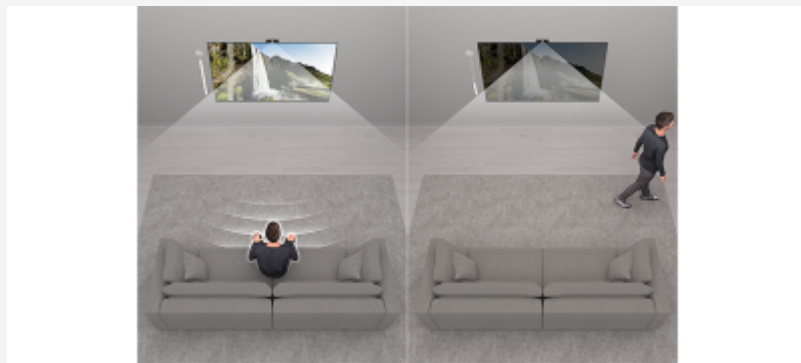

moeiteloos je invoer en weergave-instellingen controleren.

De beste stoel. Overal. Altijd

Waar je ook bent, alles is perfect. BRAVIA Cam™ detecteert je positie, de helderheid in je kamer en de reflectie van het omgevingslicht, en past zo de helderheid, het contrast, de geluidsbalans en het volume aan. Zo krijg je de optimale ervaring voor je zitplaats.