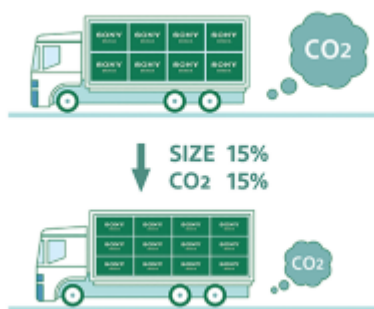

Minder verpakkingsmateriaal. Minder CO2.

Onze verpakking is 15 kleiner en 12 lichter. Dit zorgt voor een optimale efficiëntie van het transport en een vermindering van de CO2-uitstoot met wel 15.

One Slate. Stijlvol vanuit elke hoek.