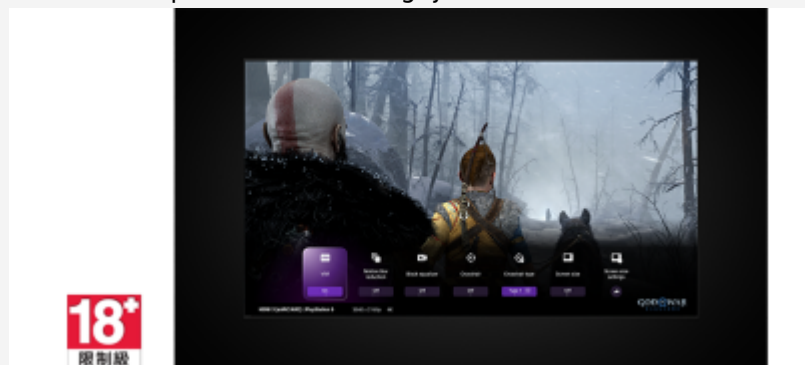

BRAVIA schakelt automatisch over op de gamemodus met PS5® om vertraging te minimaliseren en de reactietijd te optimaliseren. De tv schakelt weer over naar de standaardmodus wanneer je films kijkt, zodat de scènes mooier worden weergegeven

Stream PlayStation®-games naar je BRAVIA

Bestuur je PlayStation® op afstand op elke plek waar je een compatibele BRAVIA hebt die verbonden is met het internet. Met de PS Remote Play-app kun je je PS5®- of PS4™-console bedienen vanuit een andere kamer of locatie, zoals vanuit het huis van een vriend.

Eén plek voor al je game-instellingen

Het is nog nooit zo makkelijk geweest om je gamestatus, instellingen en ondersteuningsfuncties nauwkeurig naar wens aan te passen. Alle belangrijkste functies binnen handbereik voor gemak en comfort.

Eén plek voor al je game-instellingen

Het is nog nooit zo makkelijk geweest om je gamestatus, instellingen en ondersteuningsfuncties nauwkeurig naar wens aan te passen. Alle belangrijkste functies binnen handbereik voor gemak en comfort

Eén plek voor al je game-instellingen

Het is nog nooit zo makkelijk geweest om je gamestatus, instellingen en ondersteuningsfuncties nauwkeurig naar wens aan te passen. Alle belangrijkste functies binnen handbereik voor gemak en comfort.

Eén plek voor al je game-instellingen

Het is nog nooit zo makkelijk geweest om je gamestatus, instellingen en ondersteuningsfuncties nauwkeurig naar wens aan te passen. Alle belangrijkste functies binnen handbereik voor gemak en comfort.

Dolby Vision® voor gamen. Ondersteund.

Bovenstaande informatie is uitsluitend informatief/indicatief en aan wijziging onderhevig

	Elektro Smets
MA	9u tot 12u en 13u tot 18u
DI	9u tot 12u en 13u tot 18u
WOE	GESLOTEN
DO	9u tot 12u en 13u tot 18u
VRIJ	9u tot 12u en 13u tot 18u
ZAT	9u tot 17u
ZON	GESLOTEN

	Stereorama
MA	GESLOTEN
DI	10u tot 18u
WOE	10u tot 18u
DO	10u tot 18u
VRIJ	10u tot 18u
ZAT	10u tot 17u30
ZON	GESLOTEN