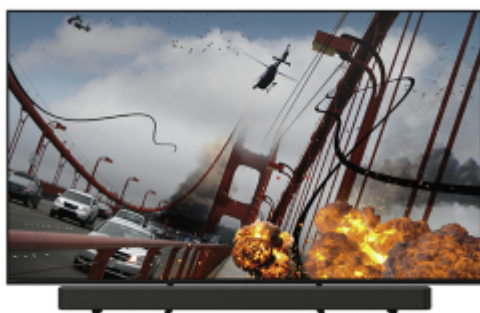

Integreert je tv en Soundbar perfect, waarbij de

standaard vrijwel onzichtbaar is

Slim verborgen. Ons onderstel is een dunne, platte stalen plaat die voorzien is van een metallic glans en een fijngestreepte afwerking. Zet BRAVIA Theatre bovenop de standaard en hij valt niet meer op.

Veelzijdige standaard die bij je stijl past

Totale flexibiliteit. Afhankelijk van je voorkeur kun je onze standaard op 4 posities plaatsen: aan de binnenkant, de buitenkant (voor smallere planken) of twee posities met Soundbar.

Perfect voor PlayStation®5

Ervaar de actie van dichtbij met BRAVIA. Indrukwekkende scènes, sfeervol geluid en exclusieve functies brengen je favoriete games tot leven als nooit tevoren.

Auto HDR Mapping van tinten

Auto HDR Mapping van tinten optimaliseert de HDR-instellingen meteen tijdens de eerste keer instellen van je PS5®. Je zult zelfs in donkere schaduwen en bij helder licht de kleinste details en levensechte kleuren zien.

Automatische beeldmodus per genre

Bovenstaande informatie is uitsluitend informatief/indicatief en aan wijziging onderhevig

	Elektro Smets
MA	9u tot 12u en 13u tot 18u
DI	9u tot 12u en 13u tot 18u
WOE	GESLOTEN
DO	9u tot 12u en 13u tot 18u
VRIJ	9u tot 12u en 13u tot 18u
ZAT	9u tot 17u
ZON	GESLOTEN

	Stereorama
MA	GESLOTEN
DI	10u tot 18u
WOE	10u tot 18u
DO	10u tot 18u
VRIJ	10u tot 18u
ZAT	10u tot 17u30
ZON	GESLOTEN