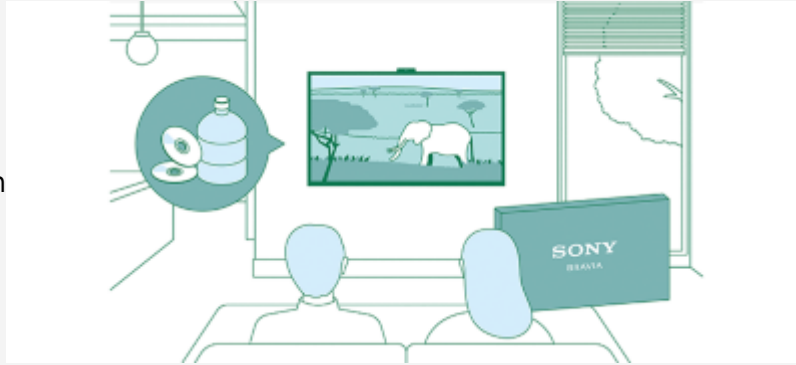

Bedient alles. Onze compacte eco-afstandsbediening bestaat voor ongeveer 80 uit gerecycled plastic. Hij is makkelijk schoon te maken dankzij het egale oppervlak en de polyurethaan coating, en je kunt er alle verbonden

apparaten mee bedienen