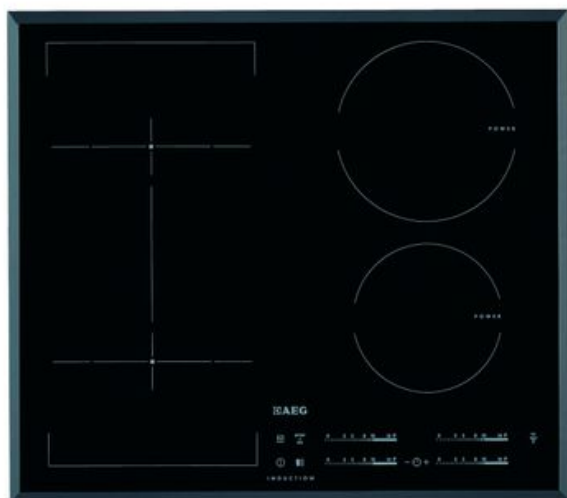

## HKL65410FB AEG

Merk: AEG  
Model: AEGHKL65410FB

**699,99€**

SCAN OM TE  
BESTELLEN

## OMSCHRIJVING

Inductiekookplaat, 59 cm, 4 zones, DirekTouch, facetrand,

## SPECIFICATIE

Algemeen		Bediening	
Type kookplaat	Inductie	Type bediening	Tiptoetsen
Functies		Fysieke kenmerken	
Timerfunctie		Aansluitwaarde	7400 W
Warmhoudfunctie		Breedte	59 cm
Gebruiksgemak		Kookplaatkenmerken	